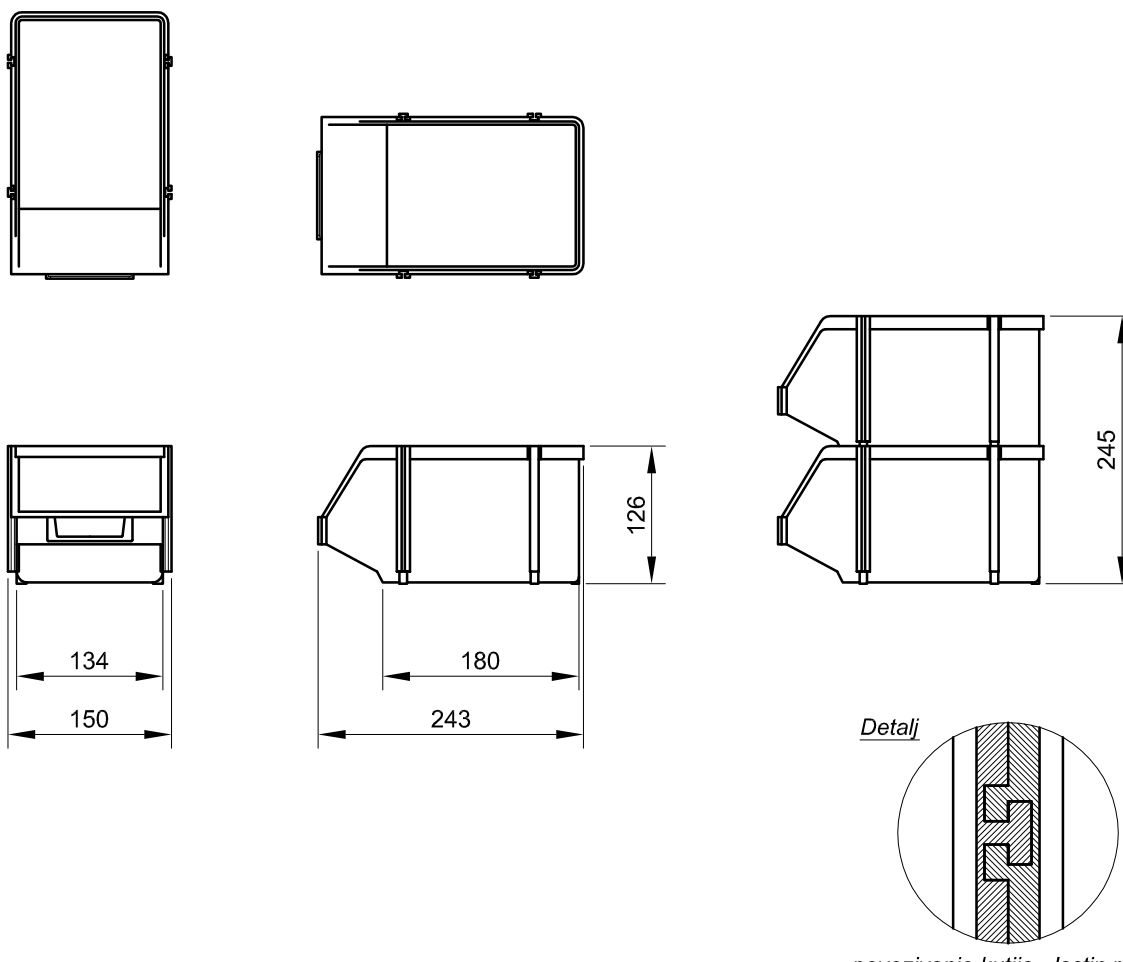

Univerzalna kutija tip D

povezivanje kutija - lastin rep na bočnim stranicama kutije

Materijal:

- Kutije su proizvedene od plastike (PP-kopolimer) u više boja.

Napomena:

- Mogu se slagati jedna na drugu i bočno spajati pomoću lastinog repa koji se nalazi na stranicama kutije. Na taj način se ostvaruje čvrsta razdvojiva veza.
- Na prednjoj strani kutije se nalazi mesto za označavanje tj. postavljanje identifikacione kartice dimenzije 73x23 mm.